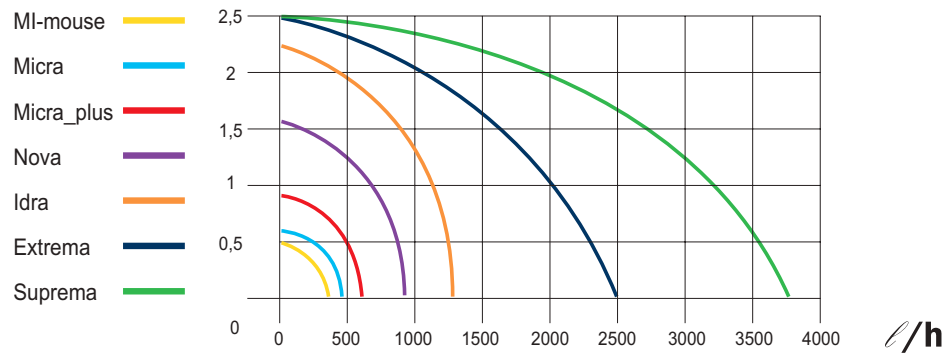

H-m

: Mi_mouse	
VOLT 230 ~ Hz 50	VOLT 120 ~ Hz 60
WATT 3,8	WATT 6
A 0,024	A 0,085
H-m 0,50	Feet 1,80
l/h 300	gph USA 82

: Micra	
VOLT 230 ~ Hz 50	VOLT 120 ~ Hz 60
WATT 6	WATT 6
A 0,04	A 0,096
H-m 0,6	Feet 1,9
l/h 400	gph USA 90

: Micra_plus	
VOLT 230 ~ Hz 50	VOLT 120 ~ Hz 60
WATT 6,5	WATT 7
A 0,035	A 0,09
H-m 0,85	Feet 2,8
l/h 600	gph USA 158

: Nova	
VOLT 230 ~ Hz 50	VOLT 120 ~ Hz 60
WATT 10	WATT 9,6
A 0,07	A 0,15
H-m 1,6	Feet 4,8
l/h 800	gph USA 178

: Idra	
VOLT 230 ~ Hz 50	VOLT 120 ~ Hz 60
WATT 25	WATT 22
A 0,23	A 0,4
H-m 2,2	Feet 7
l/h 1300	gph USA 306